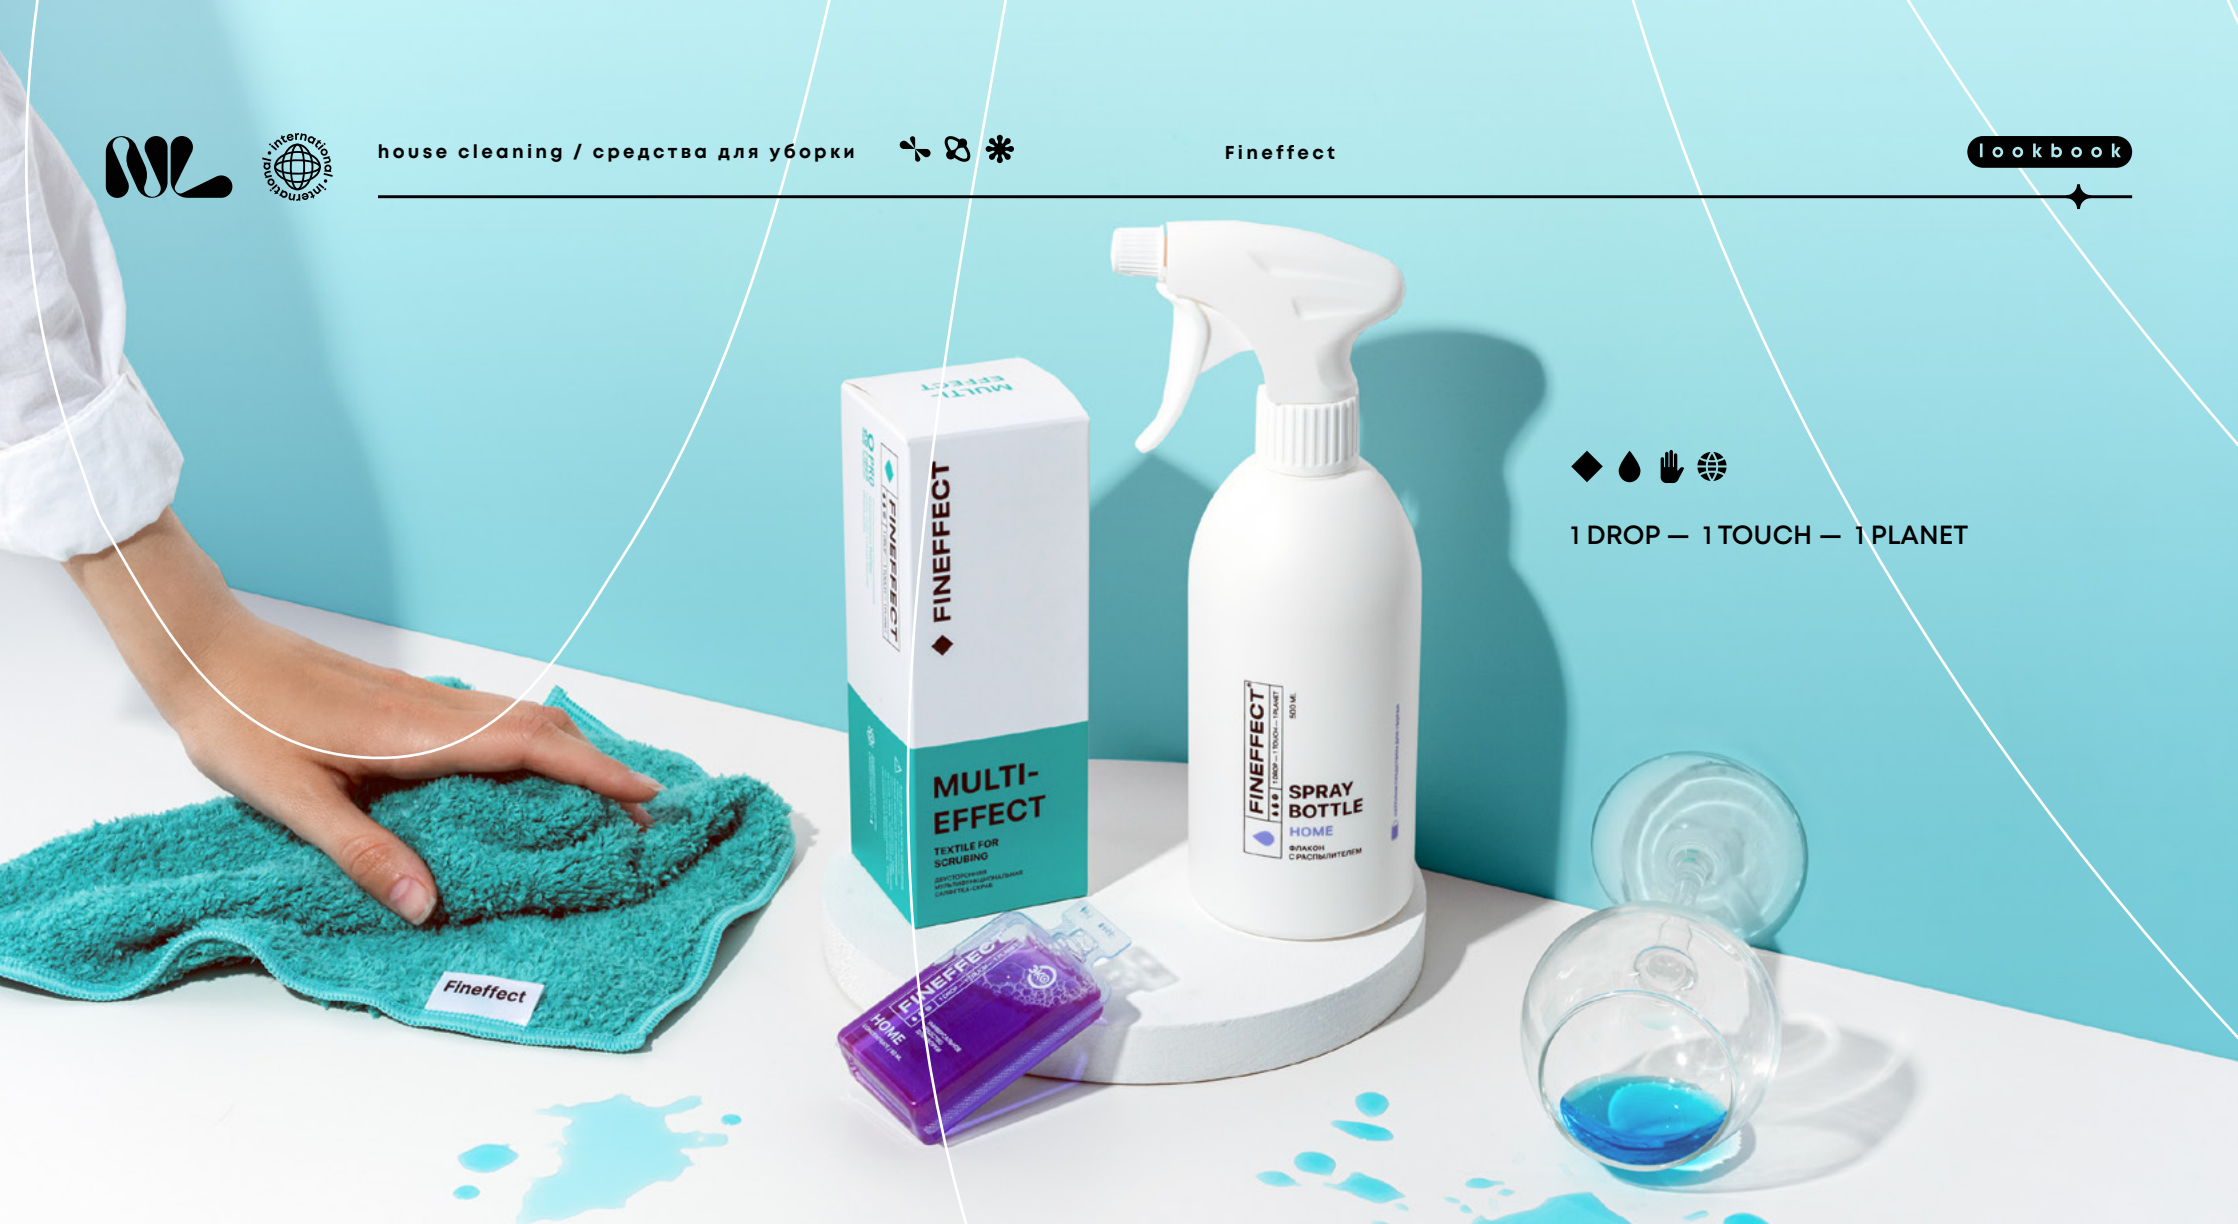

* Серии для поврежденных волос Matrix So Long Damage, Wella Professional Fusion

Настоящая уходовая магия от Occuba. Филлер восстанавливает поврежденные волосы и увлажняет их изнутри, а питающая маска возвращает им шелковистость и блеск. Сыворотка стимулирует рост волос и препятствует их выпадению. Сильные длинные локоны струятся как шелк.

Хиты активных компонентов для видимого результата

В составе средств линейки: коллаген, пантенол, кератин, протеин, шелк, жожоба, экстракты и масла.

house cleaning / средства для уборки

Fineffect

lookbook

1 DROP — 1 TOUCH — 1 PLANET

Fineffect

Смарт-система ухода за домом

Когда одна капля
МОЖЕТ МНОГОЕ

Fineffect

Комплексное решение в уборке дома с мгновенным визуальным эффектом

1 DROP
1 TOUCH
1 PLANET

Чистый состав для здоровья вашего дома

Смарт-система ухода за домом для тех, кто бережет свое время и экономит ресурсы. Создайте вокруг себя чистоту с минимальными затратами на время, воду и бытовую химию.

Концентраты

Суперконцентраты в капсуле 50 мл превращаются в 500 мл готового продукта. Всего 4 концентрата заменят 18 средств для уборки и заставят ваш дом сиять. Дают мощный эффект без агрессивного воздействия кислот и щелочей на поверхности. Содержат до 95 % меньше пластика в сравнении с упаковкой полноразмерного средства.